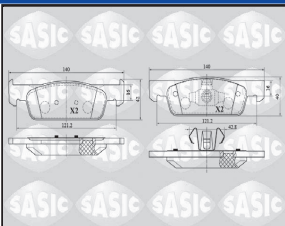

DACIA Sandero II

Série limitée limited edition : ENPA01/B01/D01/E01 Version commerciale Commercial version : VSUVE

0.9i Turbo	-01/04/15
1.0i 16v.	-01/04/15
1.2i 16v.	-01/04/15
1.5 DCi /FAP	-01/04/15
1.6i 8v. 16v.	-01/04/15