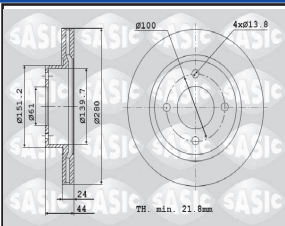

6104050

Jeu disques de frein

Set of brake discs

OE 402069518R

DACIA Dokker

1.2i Turbo	03/12-	H5F402/08
1.5 DCi FAP	03/12-	K9K612 830/38
1.6i 8v.	03/12-	K7M812/28

DACIA Lodgy

1.2i Turbo	01/12-	H5F402
1.5 DCi	01/12-	K9K612 830/38/46
1.6i	01/12-	K7M812/28