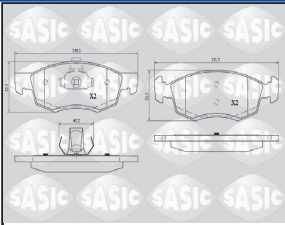

DACIA Logan I Disques / discs 260x22

1.4 MPi Fourgonnette		
1.4 MPi MCV	Jante / rim 15 pouces / inches	-11/08
1.5 DCi /FAP MCV	Jante / rim 15 pouces / inches	-11/08
1.5 DCi /FAP Pick-up /Fourgonnette		
1.6 MPi MCV /GPL	Jante / rim 15 pouces / inches	-11/08
1.6 MPi Pick-up /Fourgonnette		
1.6i 16v. /ETH MCV		
1.6i 16v. /ETH Pick-up