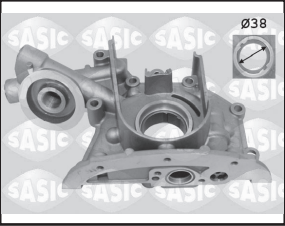

**7074016**

**Pompe dir. assistée**  
*Power steering pump*

OE 491108049R Axe / axial Ø 19 Avec clim. / with air conditioning

**DACIA Logan I**

1.4i MPi K7J710/14  
1.6i 16v. K4M690/94/95/97/98  
1.6i MPi K7M410 710/14/18/32/64 800/18

1.6i 16v. K4M

**DACIA Sandero I**

1.6i 16v. K4M

**DACIA Sandero II**

1.6i 16v. K4M

**3654008**
**Pompe à huile**
*Oil pump*

**OE 8200251904**
**DACIA Logan I**

 1.0i 16v. D4D760  
 1.2i 16v. D4F732/34