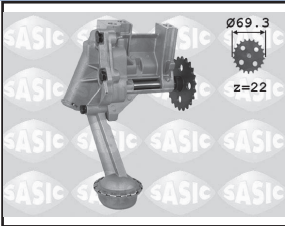

**7074016**

**Pompe dir. assistée**  
*Power steering pump*

OE 491108049R Axe / axial Ø 19 Avec clim. / with air conditioning

**DACIA Logan I**

1.4i MPi K7J710/14  
1.6i 16v. K4M690/94/95/97/98  
1.6i MPi K7M410 710/14/18/32/64 800/18

**DACIA Sandero I**

 1.0i 16v. D4D760  
 1.2i 16v. D4F732/34

**DACIA Logan II**

1.2i 16v. D4F732/34

**DACIA Sandero II**

1.2i 16v. D4F732/34

**3654010**
**Pompe à huile**
*Oil pump*

**OE 8200698014**
**DACIA Dokker**