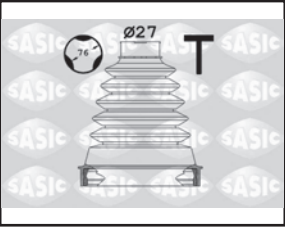

Kit soufflet transmission

Drive shaft seal kit

1904051

Kit soufflet de transm. Côté BV

Drive shaft kit gearbox side

OE 397411935R *BV Ø tulipe 76 BV Ø arbre 27*

DACIA Duster I HS PS

1.2i 16v. Turbo /4WD	H5F408/10
1.5 DCi /4WD	K9K
1.6i 16v. /4WD -29/08/14	H4M K4M
2.0i 16v. /4WD -29/08/14	F4R

DACIA Sandero I

1.6 MPi 11/11/10-	K7M
1.6i 16v.	K4M