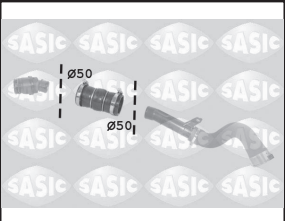

Durit air & turbo

Air and turbo hose

3334028

Durit sortie turbo

Outlet turbo hose

OE Part/oe 144601524R

DACIA Duster I HS PS
1.5 DCi /FAP /4WD K9K856/58

3334046

Durit échangeur air sortie

Output Air exchanger hose

OE 144609369R

DACIA Dokker
1.5 DCi FAP 01/09/14- K9K626

DACIA Lodgy
1.5 DCi FAP K9K626/66

DACIA Logan II
1.5 DCi FAP K9K612 /830 /838
1.5 DCi FAP 08/14- K9K626

DACIA Duster I HS PS
1.5 DCi /FAP /4WD 14/10/13- K9K856/58
1.5 DCi FAP /4WD K9K626/58/66/67/79
1.5 DCi FAP /4WD 14/10/13- K9K612/71

DACIA Sandero II
1.5 DCi FAP K9K612 /830 /838
1.5 DCi FAP 08/14- K9K626