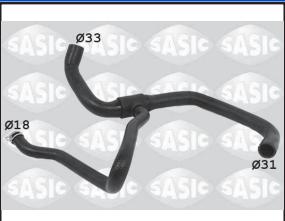

Durit radiateur Inf.

Lower radiator hose

OE 215034786R

DACIA Duster I HS PS
1.5 DCi /FAP /4WD K9K892