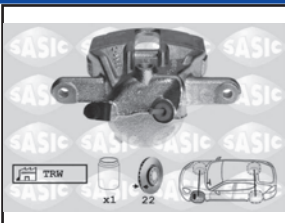

Etrier de frein AV G

Front left Brake caliper

OE 7711368116

Nbre piston 1 Ep. disques 22
Position Etrier sur disque : AV
Number of piston 1 Th. discs 22
Position caliper on disc : F

0.9i Turbo