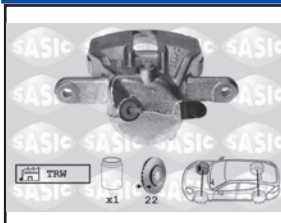

0.9i Turbo

6504011

Etrier de frein AV D

Front right Brake caliper

OE 7711368117

Nbre piston 1 Ep. disques 22
Position Etrier sur disque : AV
Number of piston 1 Th. discs 22
Position caliper on disc : F

0.9i Turbo