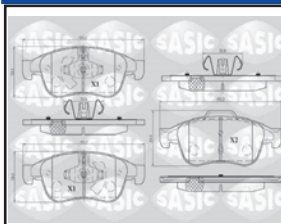

Etrier de frein

Brake caliper

6504010

Etrier de frein AV G

Front left Brake caliper

OE 7711368116

Nbre piston 1 Ep. disques 22
Position Etrier sur disque : AV
Number of piston 1 Th. discs 22
Position caliper on disc : F