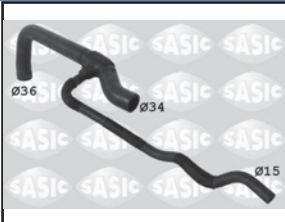

1.4i	01/07-	TU3A/E5
------	--------	---------

Qubo

1.4i	01/07-	TU3A/E5
------	--------	---------

PEUGEOT Bipper VL VU

1.4i	01/07-	TU3A/E5
------	--------	---------

3400057
Durit radiateur Sup.
Upper radiator hose
OE 1343K3
CITROEN Jumper

2.5 D	-01/02	DJ5
2.5 TD	-01/02	DJ5T
2.5 TDi	-01/02	DJ5TED

PEUGEOT Boxer I -01/02

2.5 D		DJ5
2.5 TD	-01/02	DJ5T
2.5 TDi	-01/02	DJ5TED

3400222
Durit pompe à eau
Water pump hose
OE 1307R9
PEUGEOT 205

1.6	03/12/90-	XU51C/52C/CP
1.6i	03/12/90-	XU5M
1.6i /GTi	03/09/90-	XU5J/A
1.9 GTi	03/09/90-	
1.9i /CTi /GTi	03/09/90-	