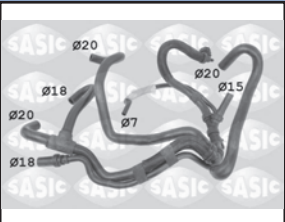

3404198

Durit pompe à eau

Water pump hose

OE 8200905852

**RENAULT Clio III 09/05-
1.5 DCi FAP /Estate K9K772**

**Modus
1.5 DCi FAP K9K772**